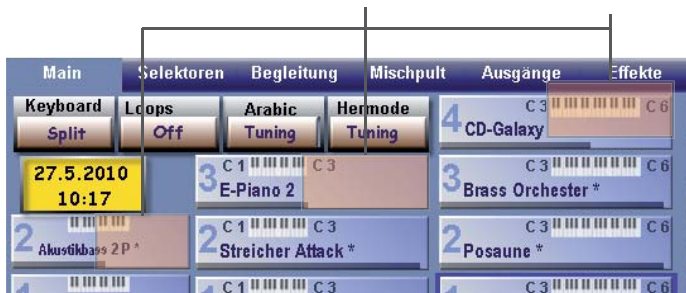

Spielen wie die Großen!

Mit der neuen OAS7-Software erweitern die Besitzer der Instrumente ABACUS, VERONA, XENIOS, IKARUS und Expander EX1 die Anzahl der Klangfarben auf Ihrem Obermanual, Untermanual und dem Pedal jeweils um einen neuen Selektor.

Mit nun vier Klangfarben auf dem Obermanual, drei Klangfarben auf dem Untermanual und zwei Klangfarben im Pedal eröffnen sich neue musikalische Möglichkeiten.

Weiterhin können Sie nun auch im Untermanual die jetzt drei Klangfarben den Splitbereichen zuordnen.

Neue Schaltflächen zum Ein- und Ausschalten

Einfache Bedienung

Die neuen Selektoren werden ganz einfach über eine neue Schaltfläche ein- und ausgeschaltet. Natürlich werden alle neuen Funktionen wie gewohnt in die Total Presets mit gespeichert.